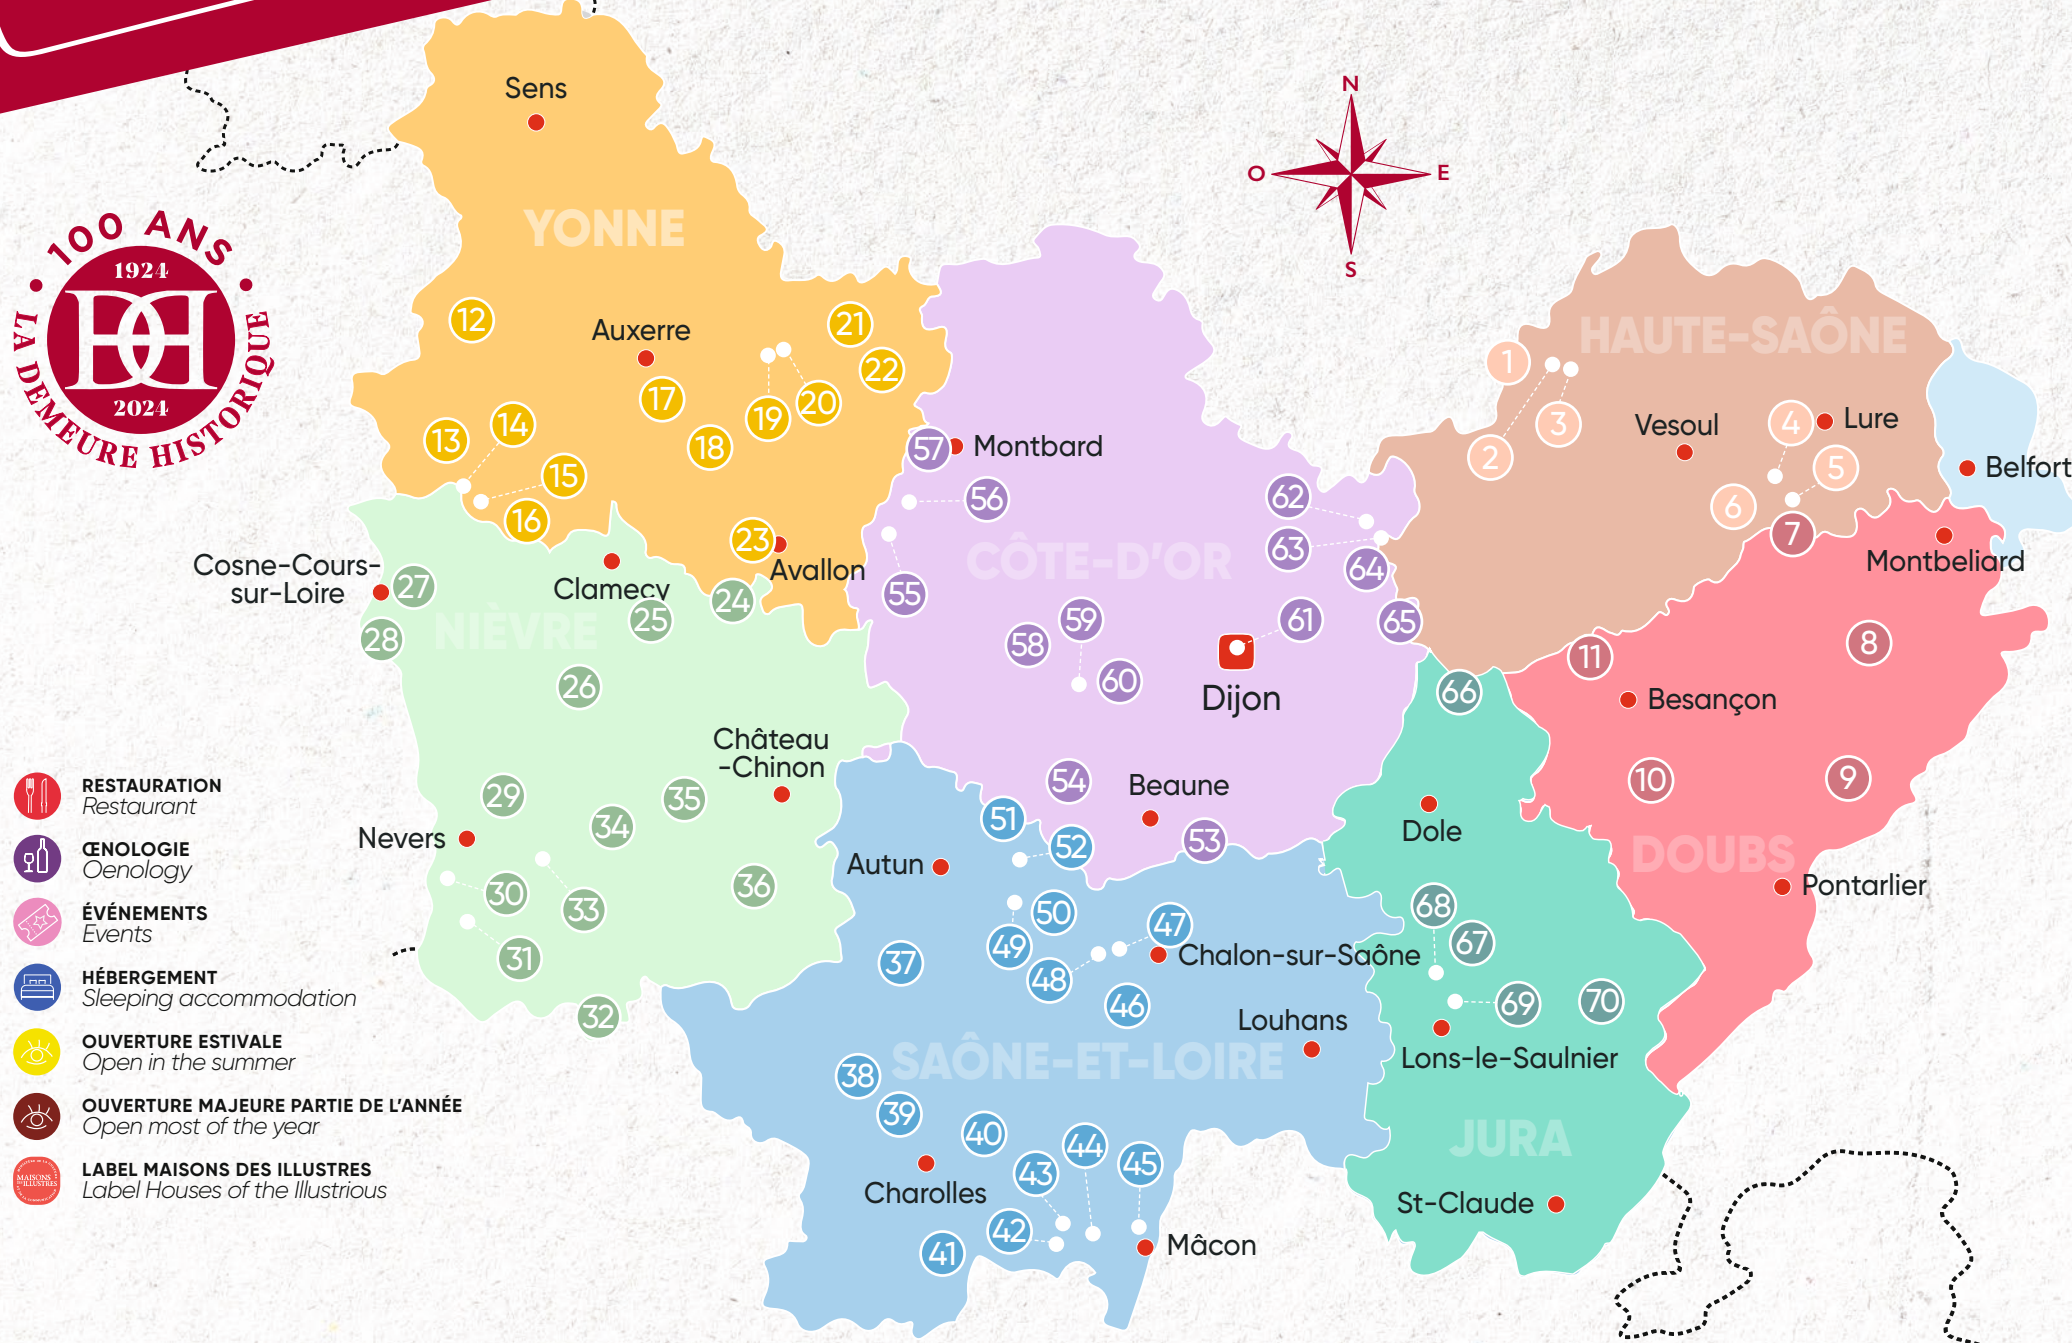

CARTE ET LÉGENDE

Prenez soin de vérifier les jours de visite de chaque monument en contactant les propriétaires

- RESTAURATION
Restaurant
- ŒNOLOGIE
Oenology
- ÉVÉNEMENTS
Events
- HÉBERGEMENT
Sleeping accommodation
- OUVERTURE ESTIVALE
Open in the summer
- OUVERTURE MAJEURE PARTIE DE L'ANNÉE
Open most of the year
- LABEL MAISONS DES ILLUSTRÉS
Label Houses of the Illustrious

VOUS TENEZ ENTRE VOS MAINS LE PASSEPORT DES DEMEURES HISTORIQUES® DE BOURGOGNE-FRANCHE-COMTÉ

Scanner pour voir la carte interactive.

Découvrez des **demeures exceptionnelles** qui ont la particularité d'être **habitées** ! Leurs propriétaires seront heureux de vous accueillir pour **partager** leur passion, leurs projets... et peut-être leurs secrets !

À la demande du visiteur, chaque site visité tamponne sa page monument dans le Passeport. Dès qu'il a obtenu **6 tampons**, le visiteur envoie son ou ses passeports complétés au siège de la Demeure Historique (57 quai de la Tourneelle, 75005 Paris) avec ses coordonnées, pour validation de son abonnement.